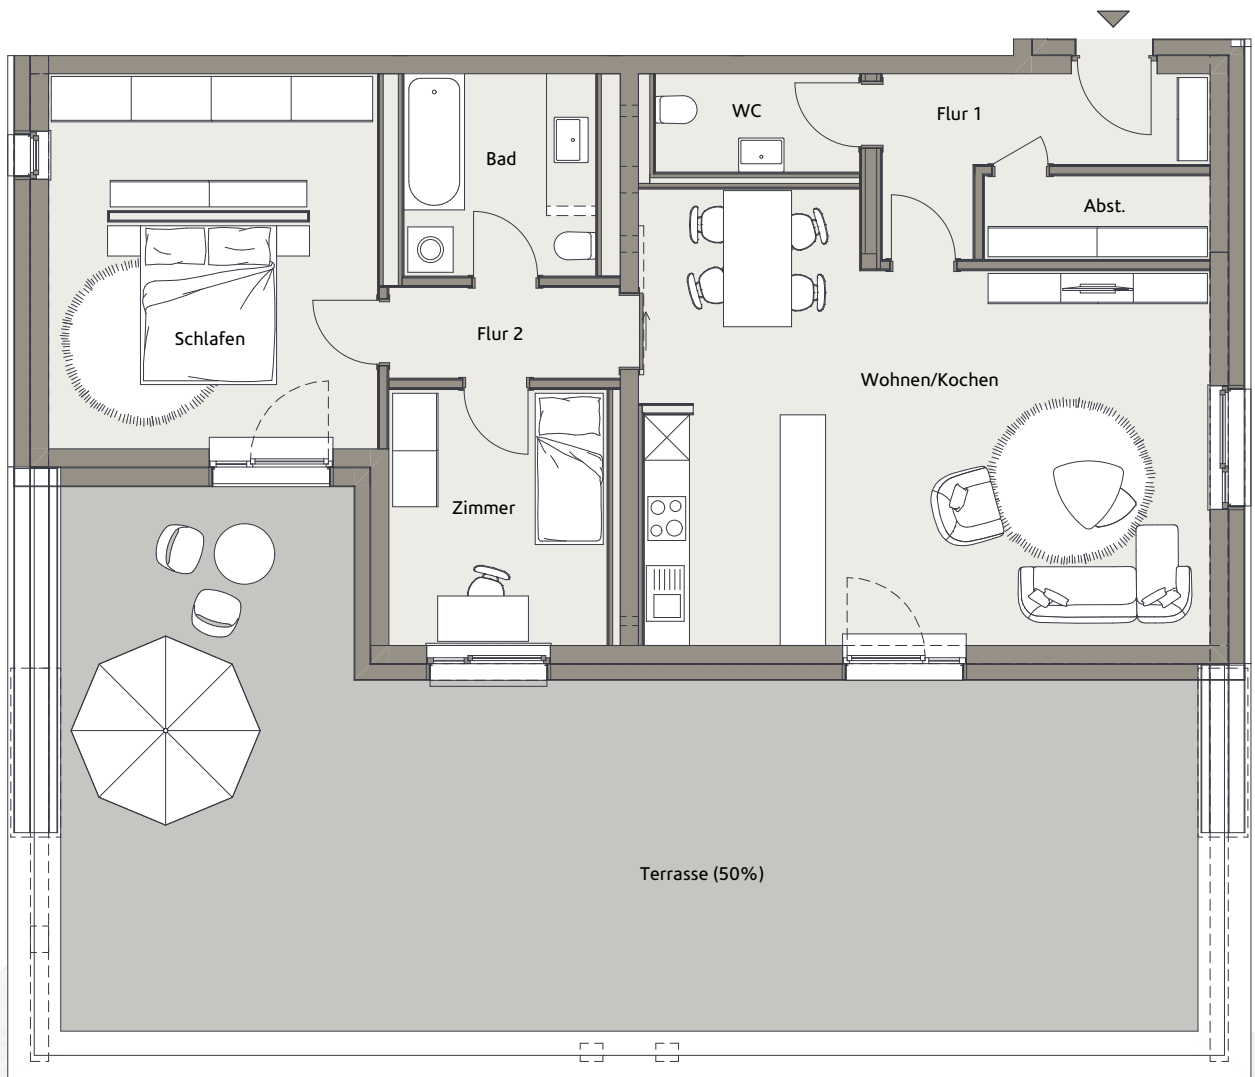

Wohnung 04.301 | 3. Obergeschoss

3 Zimmer mit Terrasse | 119,40 m²

Flur 1	6,71 m ²
Flur 2	3,67 m ²
Wohnen/Kochen	40,29 m ²
Zimmer	10,16 m ²
Schlafen	21,18 m ²
WC	3,51 m ²
Bad	6,65 m ²
Abst.	3,30 m ²
Terrasse (50%)	47,85 m ²
Gesamt	119,40 m²