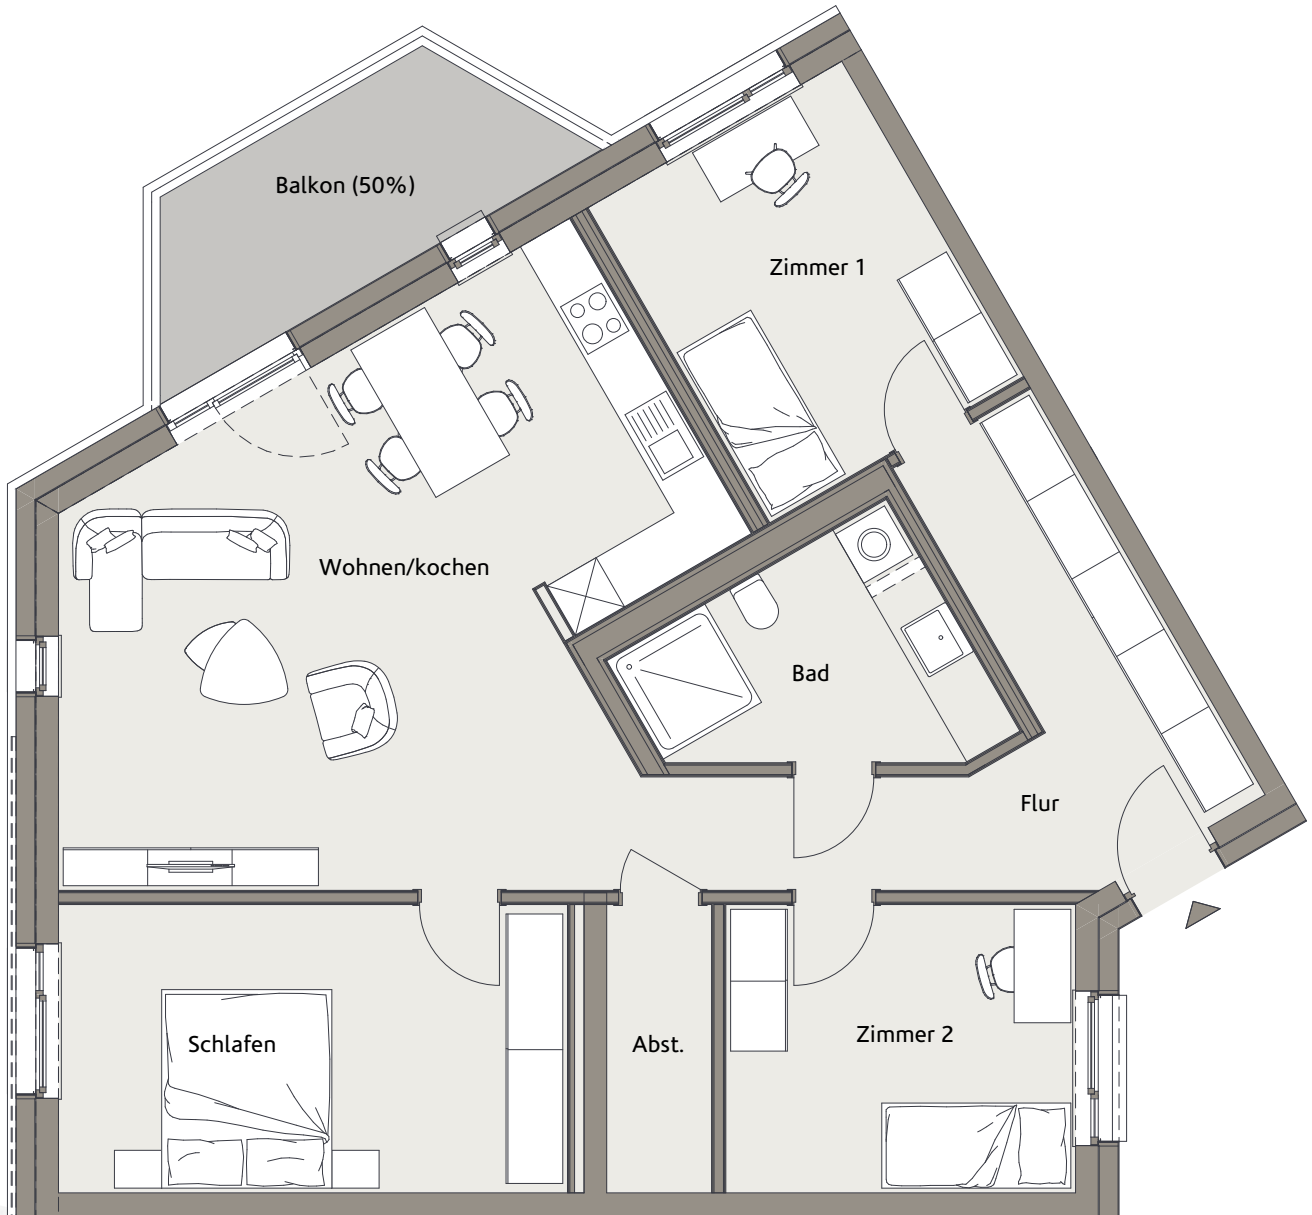

Wohnung 04.104 | 1. Obergeschoss
4 Zimmer mit Balkon | 104,69 m²

Flur	14,61 m ²
Wohnen/Kochen	35,25 m ²
Zimmer 1	11,90 m ²
Zimmer 2	11,29 m ²
Schlafen	16,42 m ²
Bad	7,65 m ²
Abst.	3,39 m ²
Balkon (50%)	8,37 m ²
Gesamt	104,69 m²

Maßstab 1:125

Hinweis: Maße unter Vorbehalt
 Alle Maße, auch Schachtmaße, sind Planungsmaße und können abweichen. Zu Zwecken der Einrichtung, sowie Planung und Herstellung von Küchen oder sonstigen Einbauten, sind alle Maße vor Ort zu nehmen.