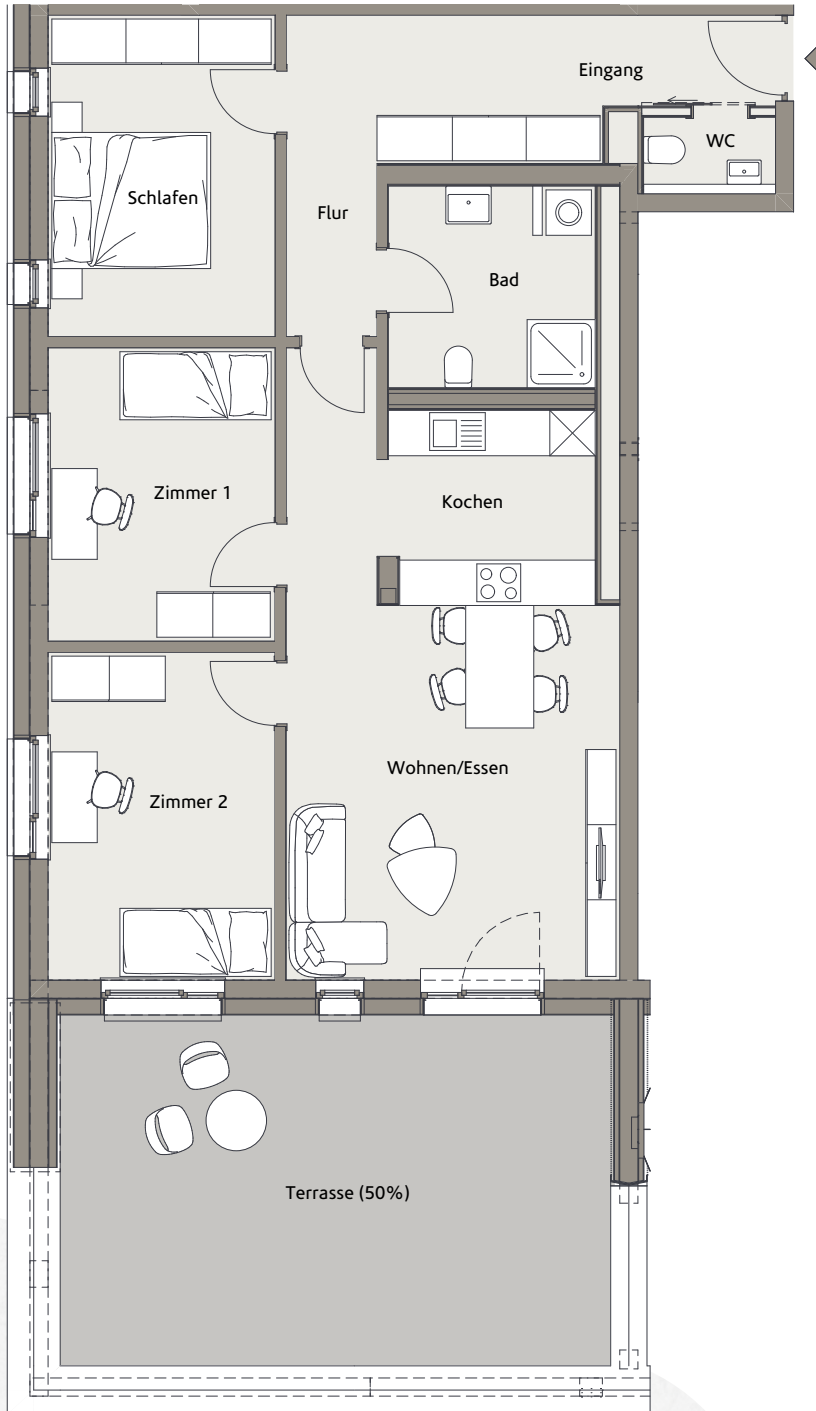

Wohnung 04.102 | 1. Obergeschoss  
**4 Zimmer mit Terrasse | 107,78 m<sup>2</sup>**

Eingang	3,10 m <sup>2</sup>
Flur	11,32 m <sup>2</sup>
WC	1,76 m <sup>2</sup>
Wohnen/Essen	26,40 m <sup>2</sup>
Kochen	6,65 m <sup>2</sup>
Zimmer 1	11,63 m <sup>2</sup>
Zimmer 2	13,01 m <sup>2</sup>
Schlafen	12,75 m <sup>2</sup>
Bad	7,29 m <sup>2</sup>
Terrasse (50%)	27,73 m <sup>2</sup>
<b>Gesamt</b>	<b>107,78 m<sup>2</sup></b>

Maßstab 1:100

Hinweis: Maße unter Vorbehalt  
 Alle Maße, auch Schachtmaße, sind Planungsmaße und können abweichen. Zu Zwecken der Einrichtung, sowie Planung und Herstellung von Küchen oder sonstigen Einbauten, sind alle Maße vor Ort zu nehmen.