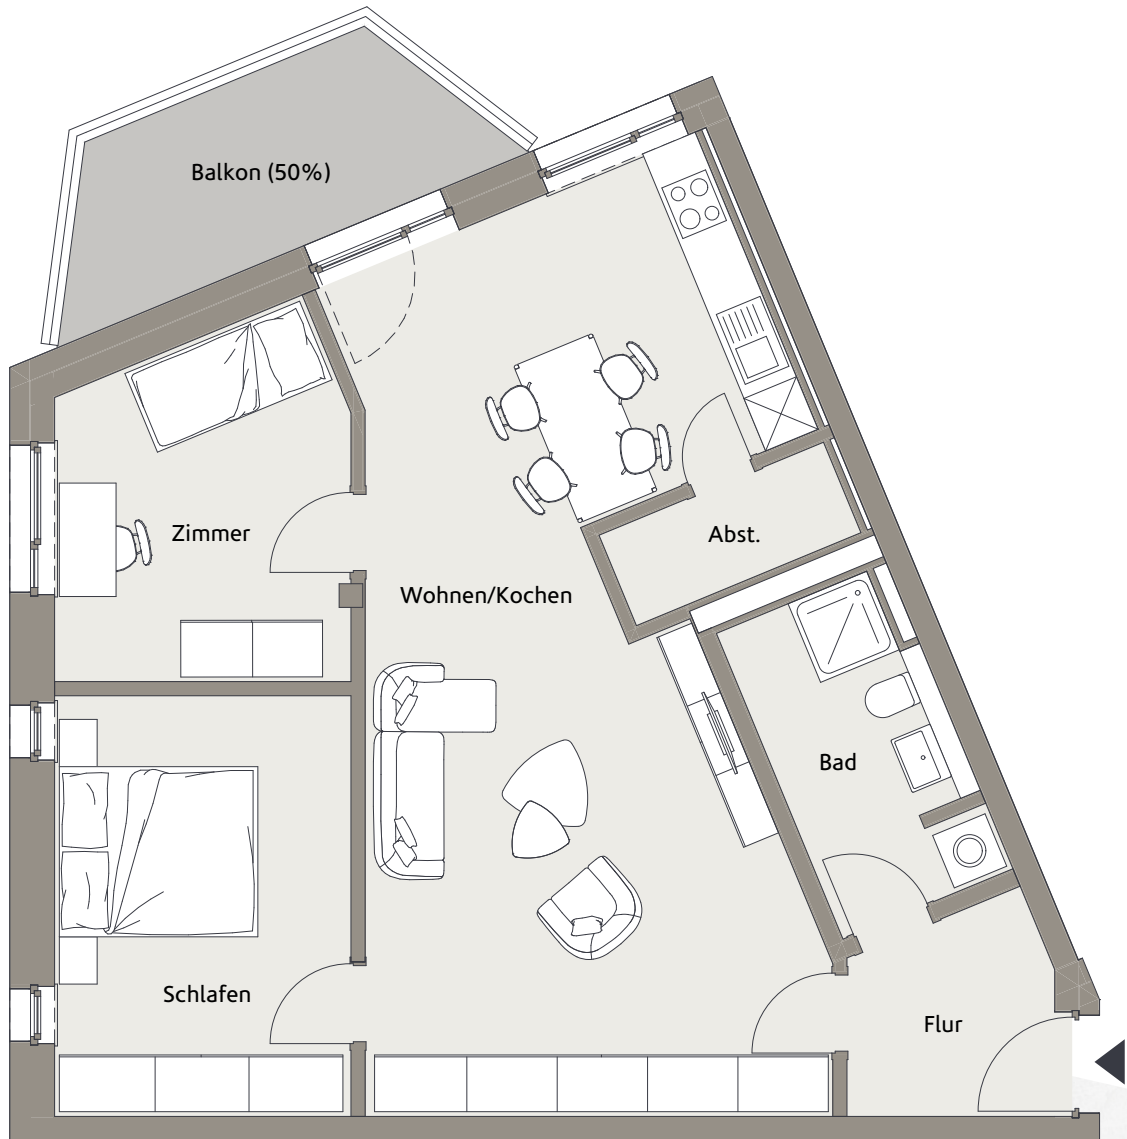

Wohnung 03.202 | 2. Obergeschoss

3 Zimmer mit Balkon | 83,32 m²

Flur	4,40 m ²
Wohnen/Kochen	40,21 m ²
Schlafen	14,02 m ²
Zimmer	10,96 m ²
Bad	6,95 m ²
Abst.	2,60 m ²
Balkon (50%)	4,18 m ²
Gesamt	83,32 m²