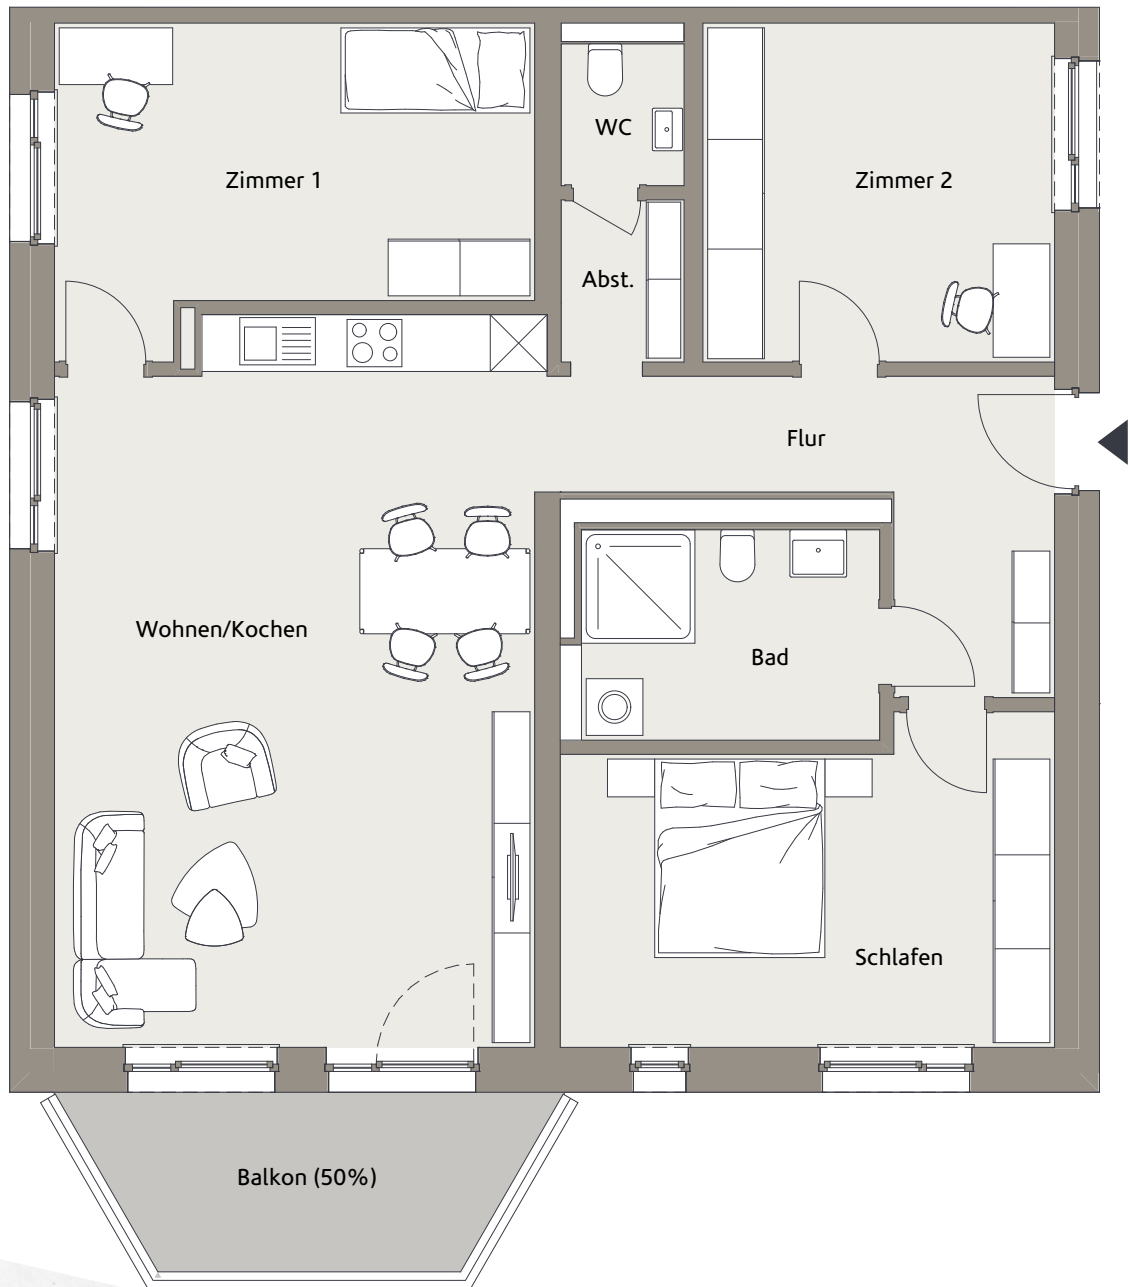

Wohnung 03.201 | 2. Obergeschoss
4 Zimmer mit Balkon | 111,16 m²

Flur	9,96 m ²
Wohnen/Kochen	38,39 m ²
Schlafen	17,42 m ²
Zimmer 1	15,90 m ²
Zimmer 2	13,63 m ²
Bad	7,02 m ²
WC	1,95 m ²
Abst.	2,71 m ²
Balkon (50%)	4,19 m ²
Gesamt	111,16 m²

Maßstab 1:125

Hinweis: Maße unter Vorbehalt
 Alle Maße, auch Schachtmaße, sind Planungsmaße und können abweichen. Zu Zwecken der Einrichtung, sowie Planung und Herstellung von Küchen oder sonstigen Einbauten, sind alle Maße vor Ort zu nehmen.